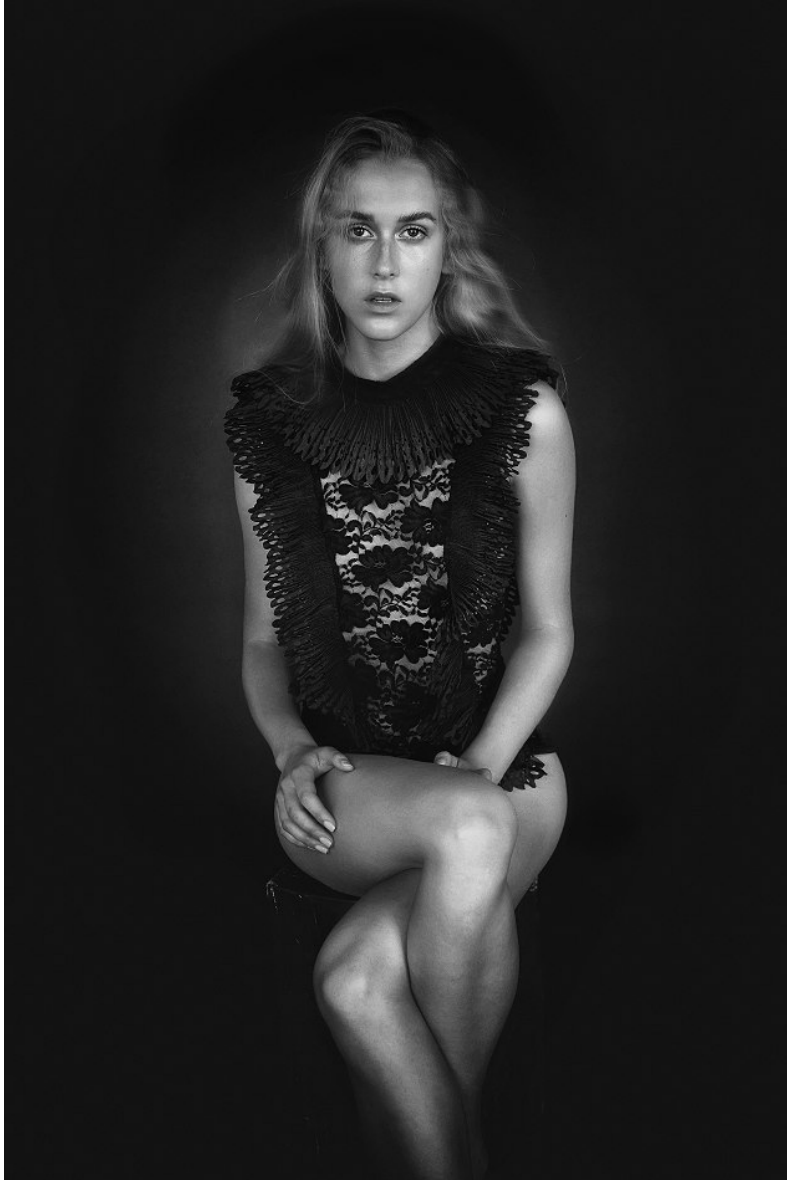

## LAURIE-MAUDE

Height 178cm/5'10"    Waist 61cm/24"    Hips 86cm/34"    Hair Ash Blonde    Eyes Green