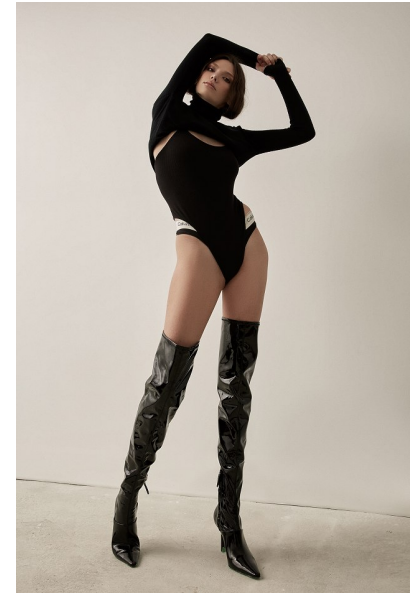

SARAH H

Height 180cm/5'11"    Waist 61cm/24"    Hips 86cm/34"    Hair Brown    Eyes Brown

Toronto, Canada | Tel: 416-388-7049 | Email: chantalenadeau@rogers.com