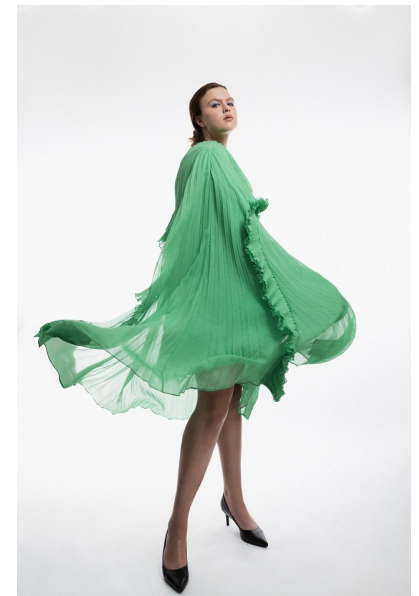

ANNA W

Height 183cm/6'0"

Toronto, Canada | Tel: 416-388-7049 | Email: chantalenaudeau@rogers.com