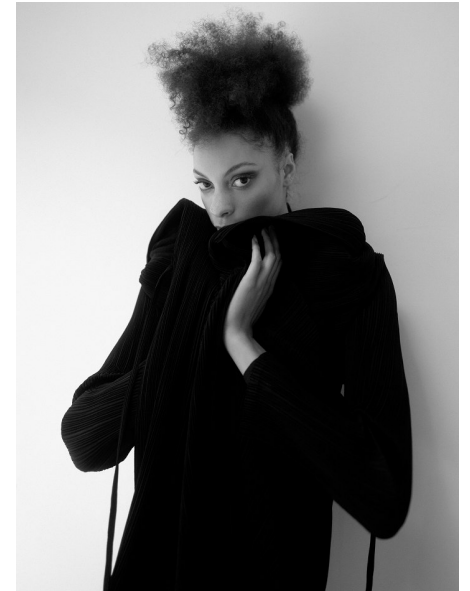

## JADE

Height 178cm/5'10" Bust 81cm/32" Waist 61cm/24" Hips 86cm/34" Shoe 40  
EU/9 US/6.5 UK Eyes Brown

Toronto, Canada | Tel: 416-388-7049 | Email: [chantalenadeau@rogers.com](mailto:chantalenadeau@rogers.com)