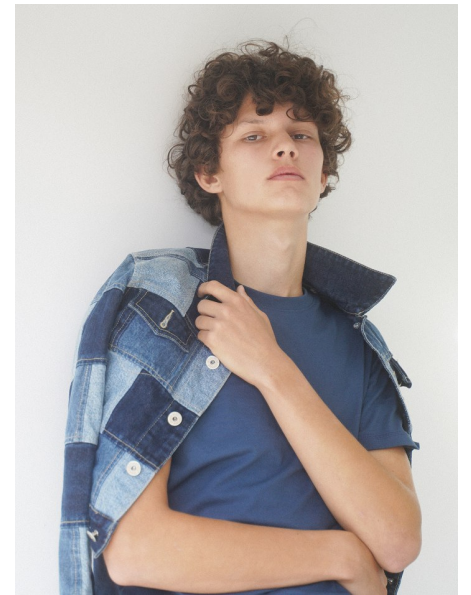

## FINN

Height 189cm/6'2.5"

Toronto, Canada | Tel: 416-388-7049 | Email: [chantalenadeau@rogers.com](mailto:chantalenadeau@rogers.com)