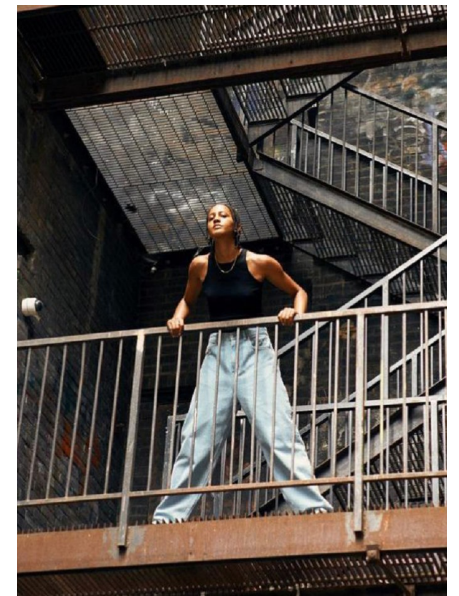

## TRE AKULA

Height 180cm/5'11" Bust 81cm/32" Waist 61cm/24" Hips 92cm/36"  
Shoe 41.5 EU/10.5 US/7.5 UK Hair Black Eyes Brown

Toronto, Canada | Tel: 416-388-7049 | Email: [chantalnadeau@rogers.com](mailto:chantalnadeau@rogers.com)